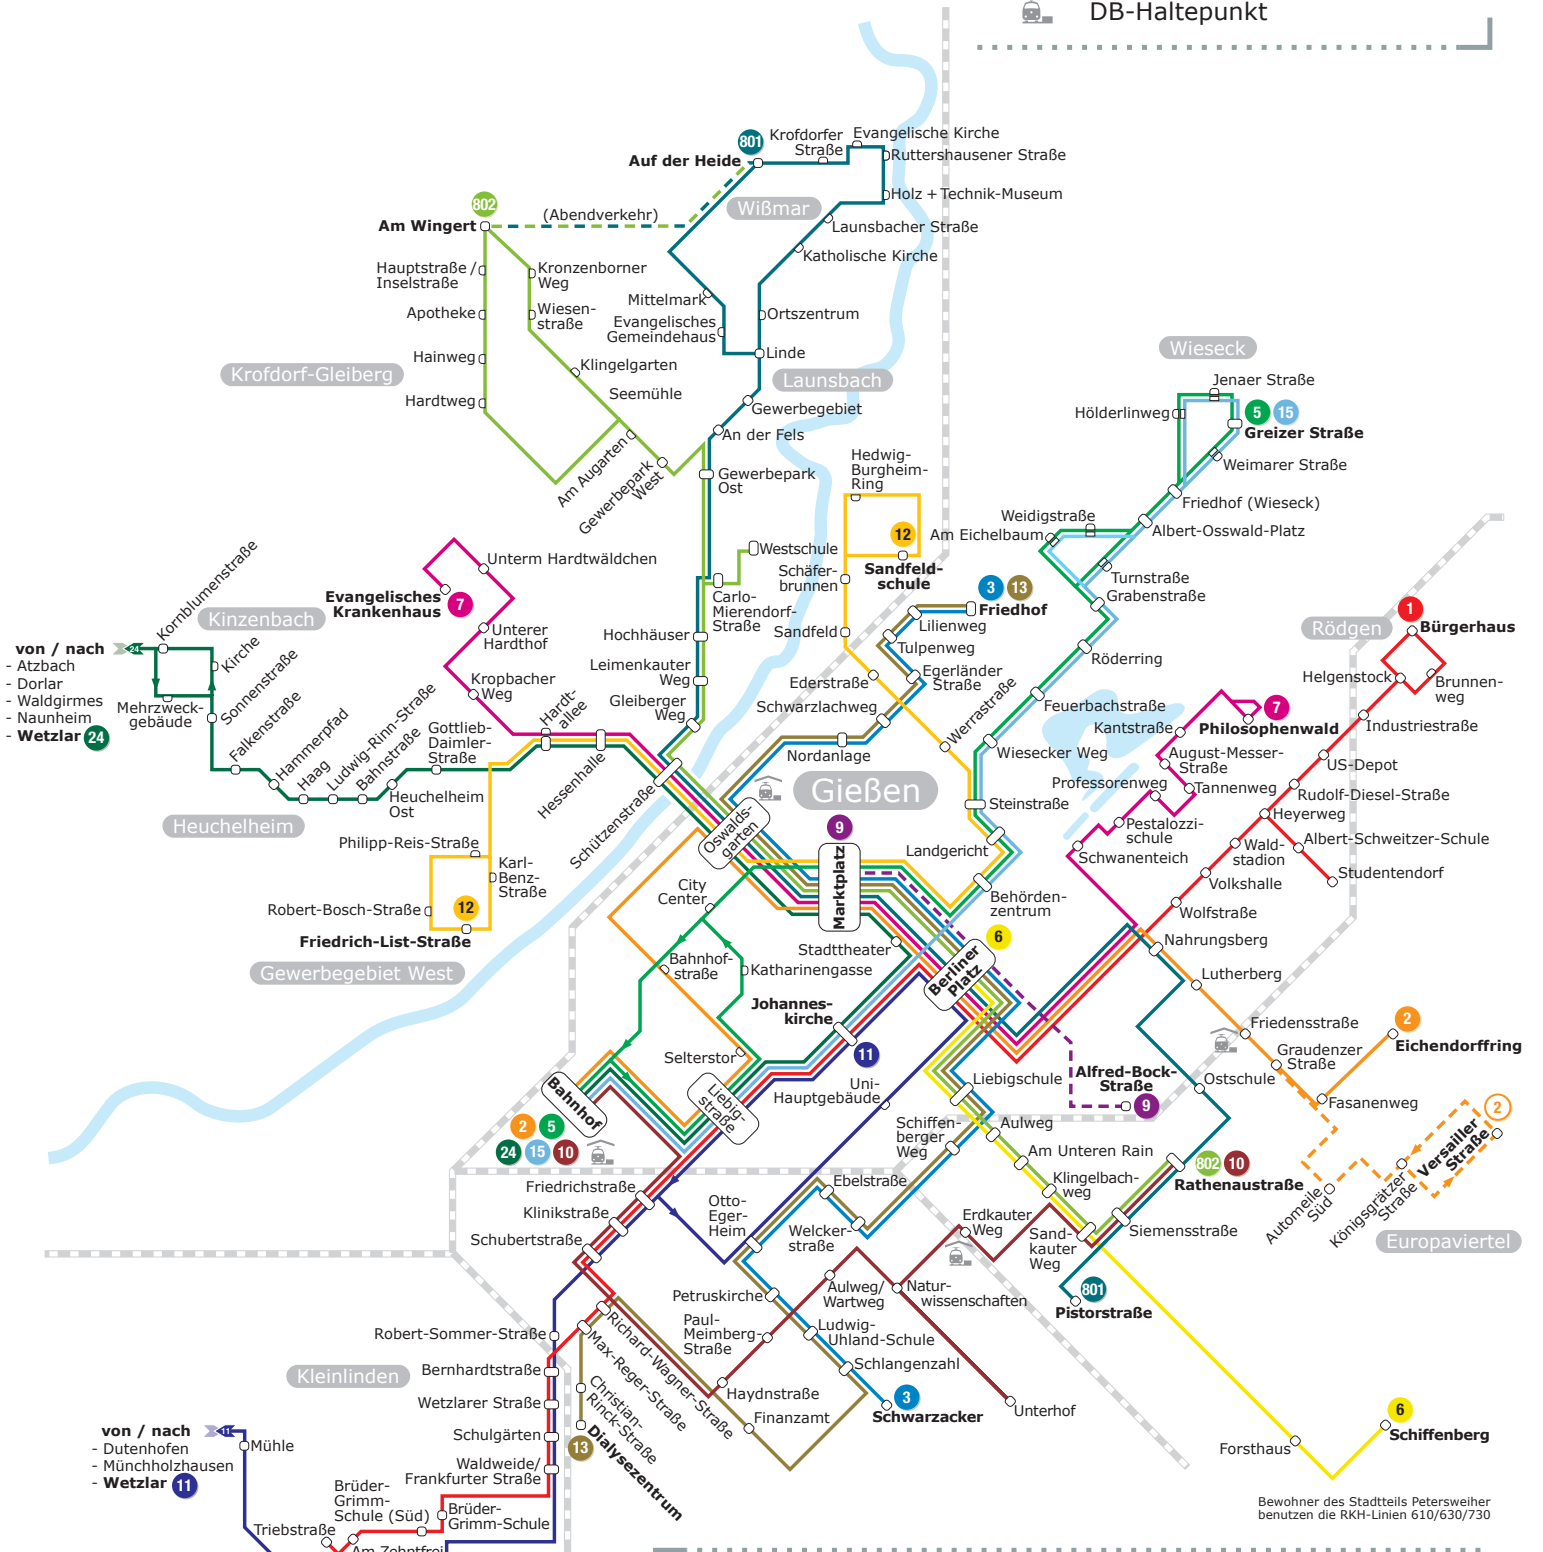

BUS Liniennetzplan

- 1 Endhaltestelle
- Haltestelle
- ◄ Haltestelle nur in Fahrtrichtung
- Linientaxi
- DB-Linie
- 🚉 DB-Haltepunkt

von / nach
 - Atzbach
 - Dorlar
 - Waldgirmes
 - Naunheim
 - **Wetzlar** 24

von / nach
 - Dutenhofen
 - Münchholzhausen
 - **Wetzlar** 11

Bewohner des Stadtteils Petersweier benutzen die RKH-Linien 610/630/730

- 1 Lützellinden - Rödgen
- 10 Bahnhof - Rathenaustraße
- 2 Bahnhof - Europaviertel
- 11 Gießen - Lützellinden - Wetzlar
- 3 Friedhof - Schwarzacker
- 12 Sandfeldschule - Gewerbegebiet West
- 5 Bahnhof - Marktplatz - Wieseck
- 13 Friedhof - Dialysezentrum
- 6 Berliner Platz - Schiffenberg
- 15 Bahnhof - Johanneskirche - Wieseck
- 7 Ev. Krankenhaus - Philosophenwald
- 24 Gießen - Heuchelheim - Wetzlar
- 9 Marktplatz - Alfred-Bock-Straße
- 801 Gießen - Wißmar
- (Anruf-Linientaxi)
- 802 Gießen - Krofdorf-Gleiberg